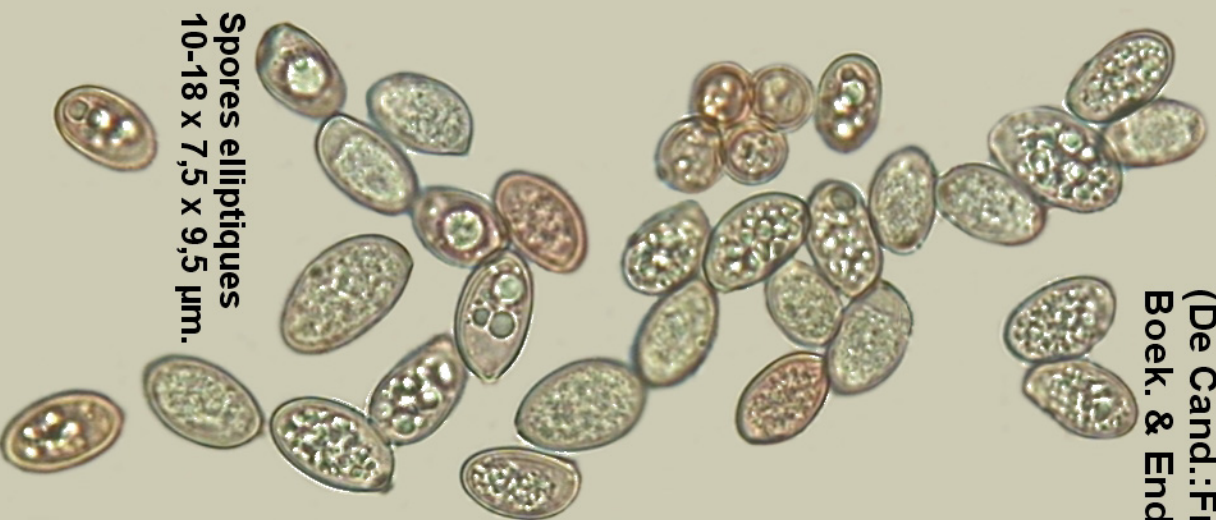

Volvariella gloiocephala
= *V. speciosa*
(De Cand.:Fr.)
Boek. & End.

Cystides en ampoule
très variables en formes
et dimensions

Spores elliptiques
10-18 x 7,5 x 9,5 µm.