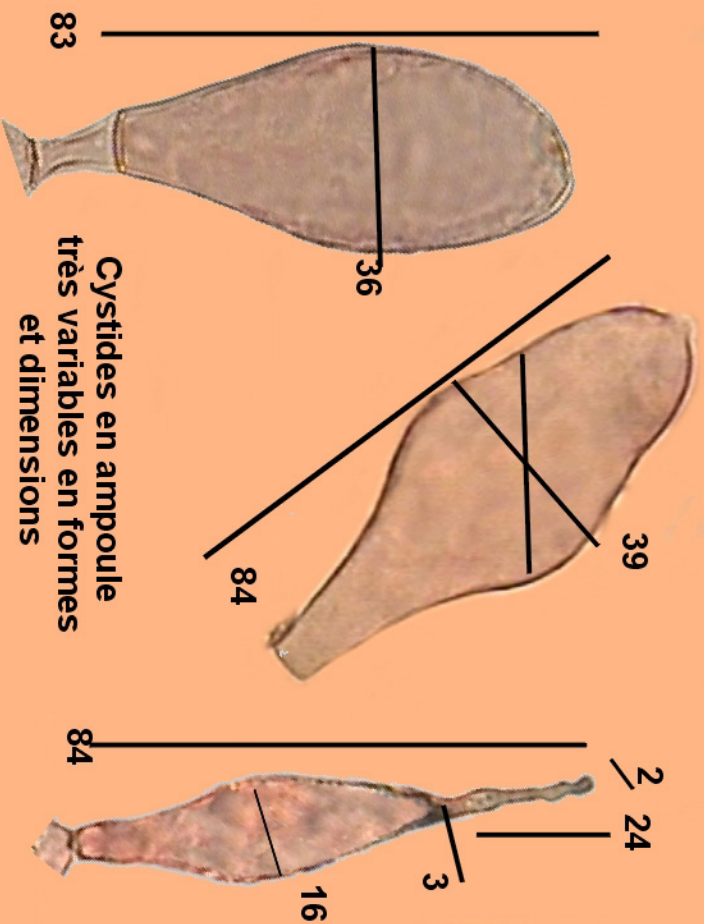

Volvariella gloiocephala
= *V. speciosa*
(De Cand.:Fr.)
Boek. & End.

Cystides en ampoule
très variables en formes
et dimensions

Spores elliptiques
10-18 x 7,5 x 9,5 µm.